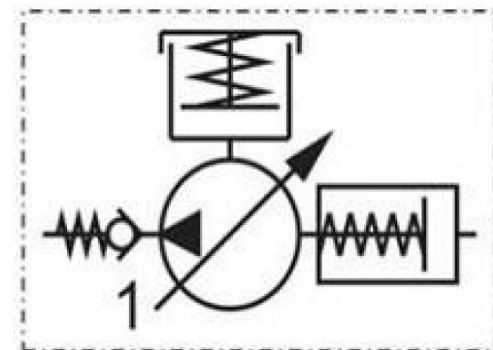

ГАБАРИТЫ

ГИДРАВЛИЧЕСКАЯ СХЕМА

Рис. 1

Рис. 2

ИНФОРМАЦИЯ ДЛЯ ЗАКАЗА

НАСОС В СТАНДАРТНОЙ КОМПЛЕКТАЦИИ	
ОПИСАНИЕ	КОД
ГИДРАВЛИЧЕСКИЙ НАСОС 1:1	3414100
КАРТРИДЖ	1524952

C2305PR WK 23/19

Продукцию Dropsa можно приобрести через представительства в соответствующих странах и через сеть уполномоченных дистрибьюторов.