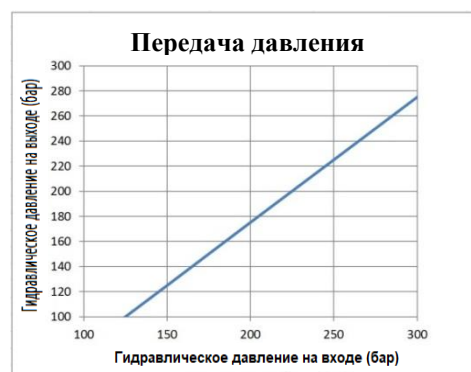

ГАБАРИТЫ

ГИДРАВЛИЧЕСКАЯ СХЕМА

Рис. 1

Рис. 2

ИНФОРМАЦИЯ ДЛЯ ЗАКАЗА

НАСОС В СТАНДАРТНОЙ КОМПЛЕКТАЦИИ	
ОПИСАНИЕ	КОД
ГИДРАВЛИЧЕСКИЙ НАСОС 1:1	3414100
КАРТРИДЖ	1524952

C2305PR WK 23/19

Продукцию Dropsa можно приобрести через представительства в соответствующих странах и через сеть уполномоченных дистрибьюторов.