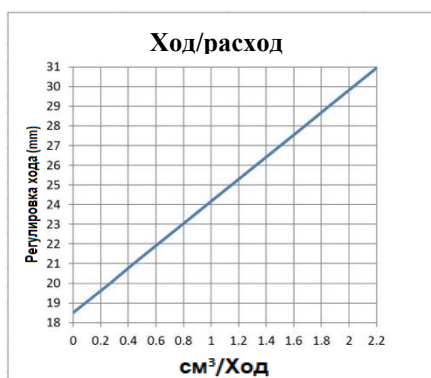

ГАБАРИТЫ

ГИДРАВЛИЧЕСКАЯ СХЕМА

Рис. 1

Рис. 2

ИНФОРМАЦИЯ ДЛЯ ЗАКАЗА

НАСОС В СТАНДАРТНОЙ КОМПЛЕКТАЦИИ	
ОПИСАНИЕ	КОД
ГИДРАВЛИЧЕСКИЙ НАСОС 1:1	3414100
КАРТРИДЖ	1524952

C2305PR WK 23/19

Продукцию Dropsa можно приобрести через представительства в соответствующих странах и через сеть уполномоченных дистрибьюторов.