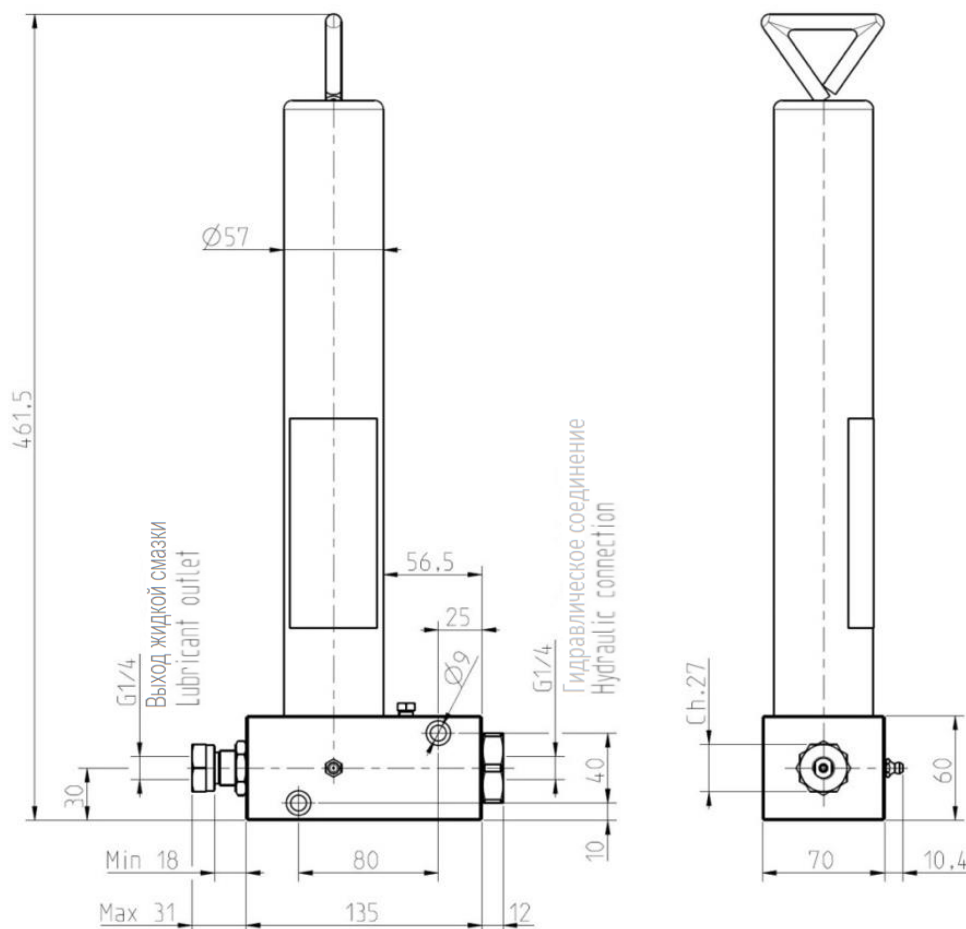

ГАБАРИТЫ

ГИДРАВЛИЧЕСКАЯ СХЕМА

Рис. 1

Рис. 2

ИНФОРМАЦИЯ ДЛЯ ЗАКАЗА

НАСОС В СТАНДАРТНОЙ КОМПЛЕКТАЦИИ	
ОПИСАНИЕ	КОД
ГИДРАВЛИЧЕСКИЙ НАСОС 1:1	3414100
КАРТРИДЖ	1524952

C2305PR WK 23/19

Продукцию Dropsa можно приобрести через представительства в соответствующих странах и через сеть уполномоченных дистрибьюторов.